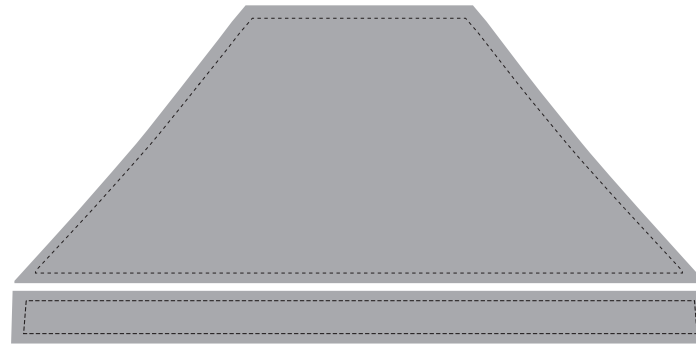

TENTE 10x15

Demi mur 300 x 108 cm (118.11x45.52)

Mur complet 308 x 205 cm (121x81 in.)

ZONE DE TEXTE

Cette zone vous assure d'une visibilité optimale (texte, logo, image).

GRAFFIKS.CA

819 377-2719
www.graffiks.ca
info@graffiks.ca