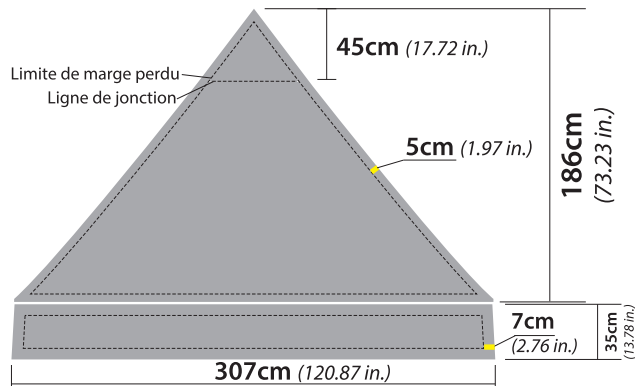

TENTE 10x15

Demi mur 300 x 108 cm (118.11x45.52)

Mur complet 308 x 205 cm (121x81 in.)

ZONE DE TEXTE

Cette zone vous assure d'une visibilité optimale (texte, logo, image).

GRAFFIKS.CA

819 377-2719
www.graffiks.ca
info@graffiks.ca