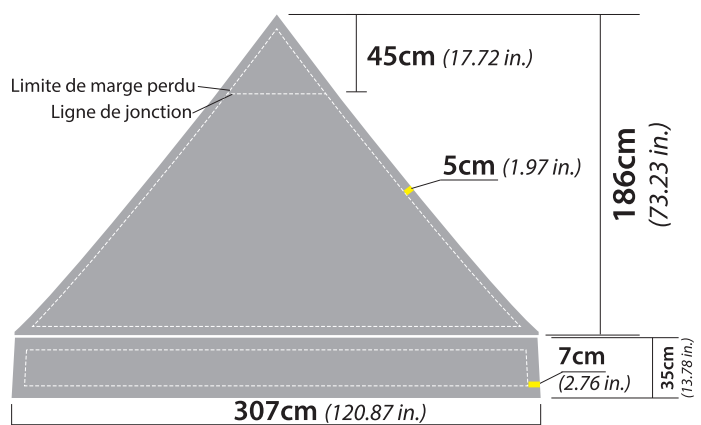

TENTE 10X10

GRAFFIKS.CA

MURS COMPLETS

Mur complet 308 x 205 cm (121x81 in.)

DEMI-MURS

Demi mur 300 x 108 cm (118.11x45.52)

GRAFFIKS.CA

819 377-2719
www.graffiks.ca
info@graffiks.ca