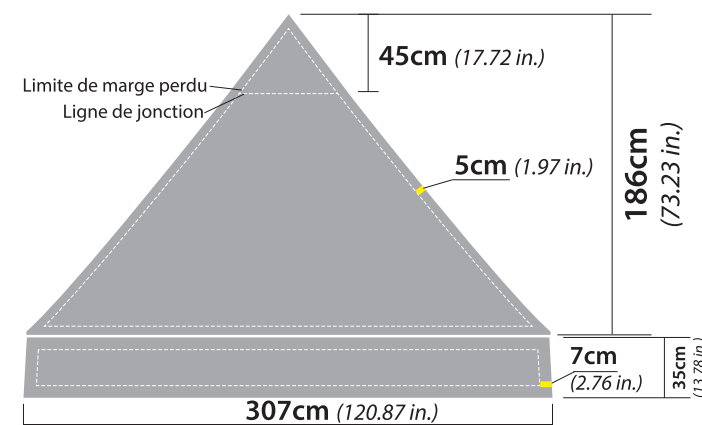

TENTE 10X10

GRAFFIKS.CA

MURS COMPLETS

Mur complet 308 x 205 cm (121x81 in.)

DEMI-MURS

Demi mur 300 x 108 cm (118.11x45.52)

GRAFFIKS.CA

819 377-2719
www.graffiks.ca
info@graffiks.ca