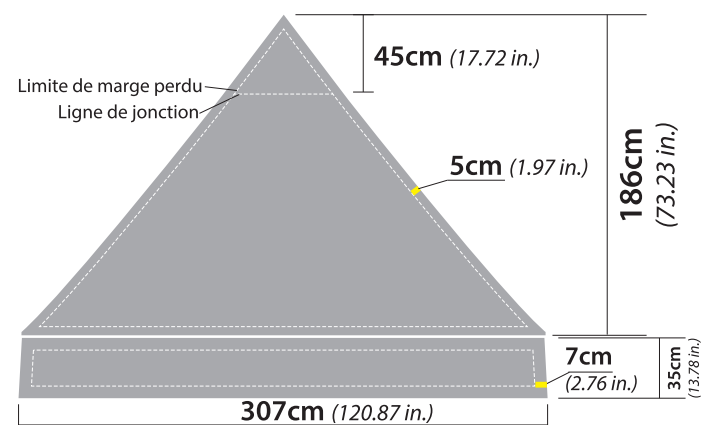

TENTE 10X10

GRAFFIKS.CA

MURS COMPLETS

Mur complet 308 x 205 cm (121x81 in.)

DEMI-MURS

Demi mur 300 x 108 cm (118.11x45.52)

GRAFFIKS.CA

819 377-2719
www.graffiks.ca
info@graffiks.ca