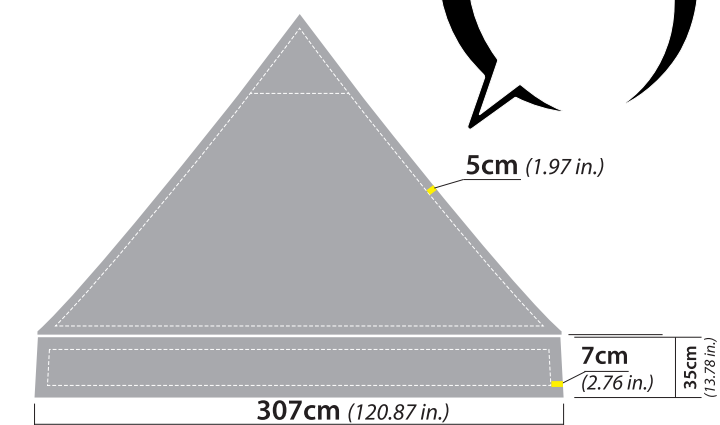

TENTE 10X10

GRAFFIKS.CA

MURS COMPLETS

Mur complet 308 x 205 cm (121x81 in.)

DEMI-MURS

Demi mur 300 x 108 cm (118.11x45.52)

GRAFFIKS.CA

819 377-2719
www.graffiks.ca
info@graffiks.ca