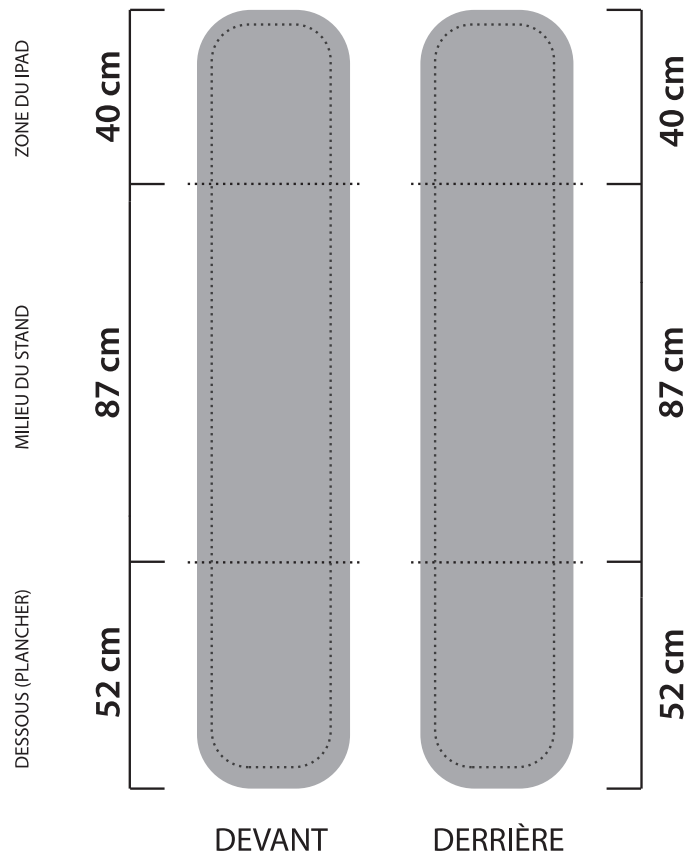

SUPPORT **TABLETTE** - modèle SUPTAB

ZONE DE TEXTE

Cette zone vous assure d'une visibilité optimale (texte, logo, image).

GRAFFIKS.CA

819 377-2719
www.graffiks.ca
info@graffiks.ca