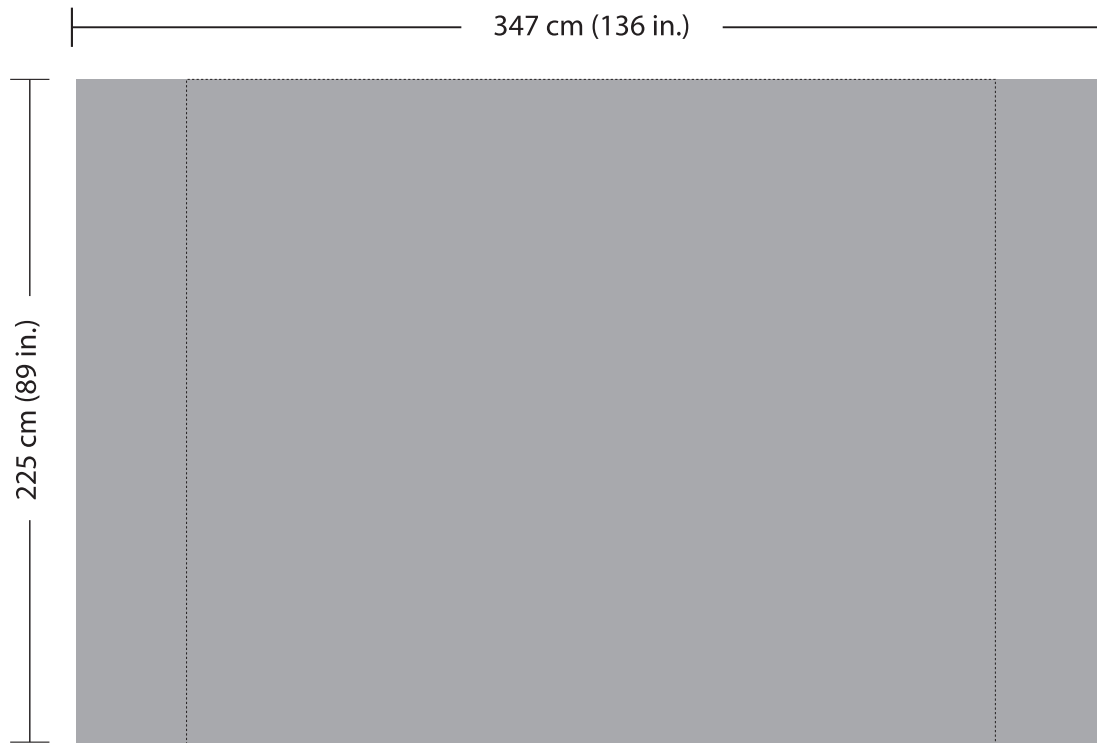

VELCRO POPUP 10'

courbe avec côtés
modèle VELCROPOPUP-10courbe-c

GRAFFIKS.CA

819 377-2719
www.graffiks.ca
info@graffiks.ca