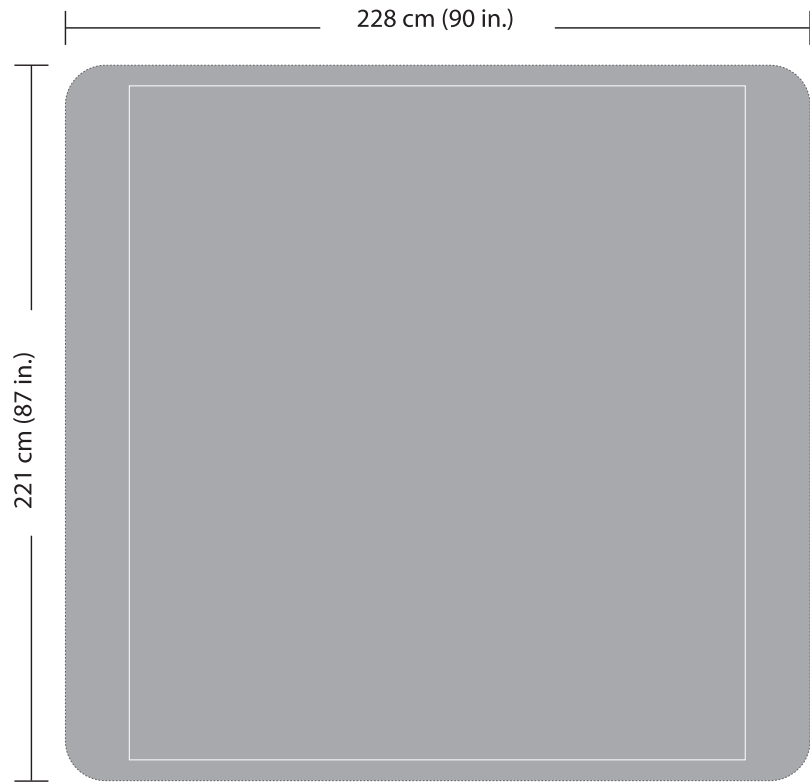

PG WALL courbe 8'

modèle PGWALL-8-c

Forme du PGWall vu de haut → 

GRAFFIKS.CA

819 377-2719
www.graffiks.ca
info@graffiks.ca