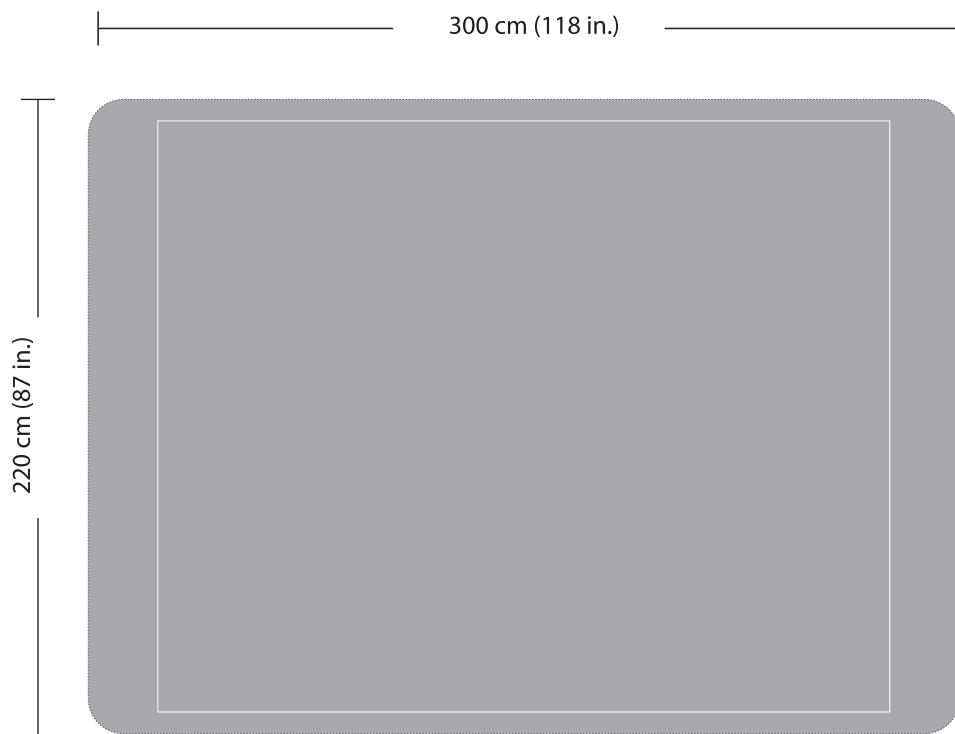

# PG WALL 10 PIEDS

## PG WALL courbe 10'

modèle PGWALL-10-c

Forme du PGWall vu de haut → 

**GRAFFIKS.CA**

819 377-2719  
www.graffiks.ca  
info@graffiks.ca