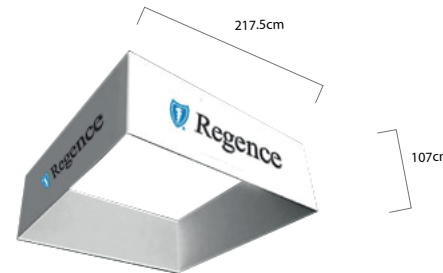

BANNIÈRE SUSPENDUE

Bannière suspendue - Carré

extérieur 217 x 105 cm

intérieur 217 x 107 cm

GRAFFIKS.CA

ZONE DE TEXTE

Cette zone vous assure d'une visibilité optimale (texte, logo, image).

819 377-2719
www.graffiks.ca
info@graffiks.ca